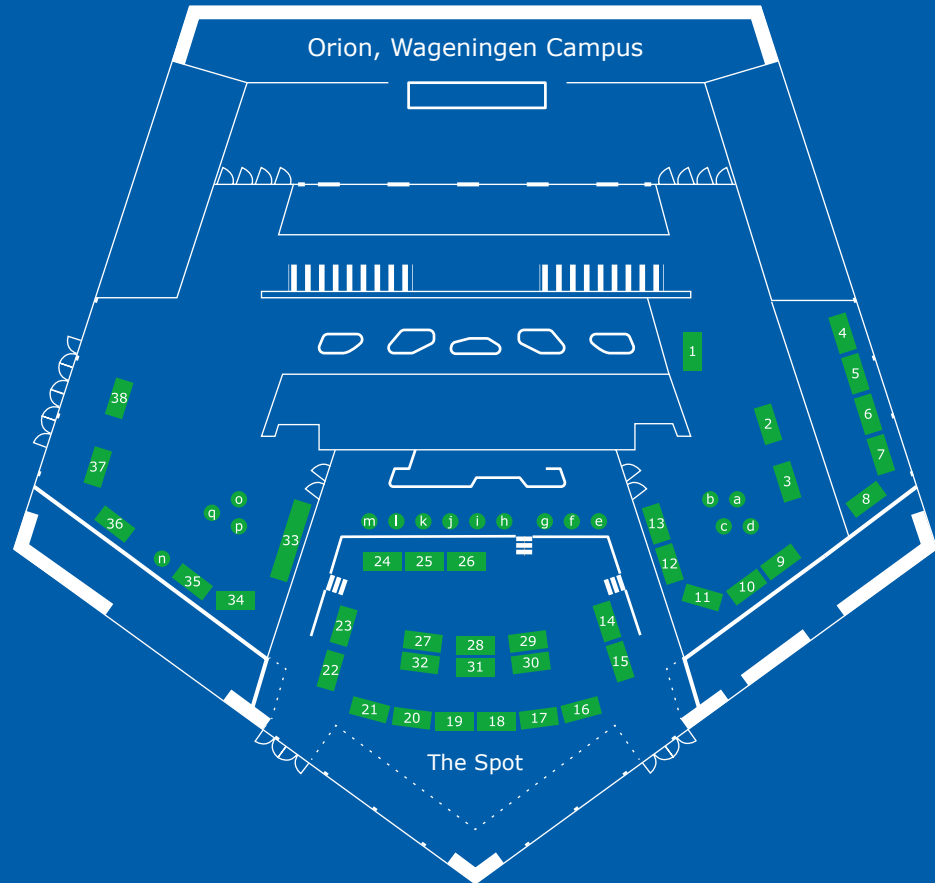

Programme

Wageningen University Career Day

www.wageningenur.nl/careerday

Booth	Organisation	Booth	Organisation
1	Wageningen UR	28	ABinBev
2	Bejo Zaden B.V.	29	Priogen Energy
3	KeyGene	30	FoodValley region
4	Dutch Flower Group	31	Givaudan Nederland BV
5	Groupe Roullier	32	CoMore
6	KWS Saat SE	33	Nutreco
7	Enza Zaden	34	Kemin
8	Monsanto Vegetable Seeds	35	KLV Professional Match + Career Helpdesk
9	Seed Valley / East West Seed	36	AgruniekRijnvallei Holding B.V.
10	Royal Van Zanten	37	ForFarmers B.V.
11	Bayer CropScience Vegetable Seeds	38	Royal de Heus
12	HKV lijn in water BV	a	Tauw
13	Nationaal Watertraineeship	b	Saint-Gobain Cultilene BV
14	KNMI	c	Ctgb
15	Nieuwland Geo-Informatie	d	Antea Group
16	FrieslandCampina	e	Paperfoam
17	AAK Netherlands BV	f	Roxit
18	Cloetta	g	Kerry Group
19	ADM Europort BV	h	Meijer en Meijaard
20	Marel	i	AB Mauri
21	Cargill	j	Arla Foods
22	Dr. Schwerdtfeger Agri HR Consult	k	Ingredion
23	Mars	l	Dokters van de wereld
24	Labtie	m	CSM Bakery Solutions
25	CLS Services	n	KLV Wageningen
26	Danone	o	Alumni Network
27	Fromatech Ingredients B.V.	p	Rabobank
		q	SGS Nederland B.V.
			Startlife