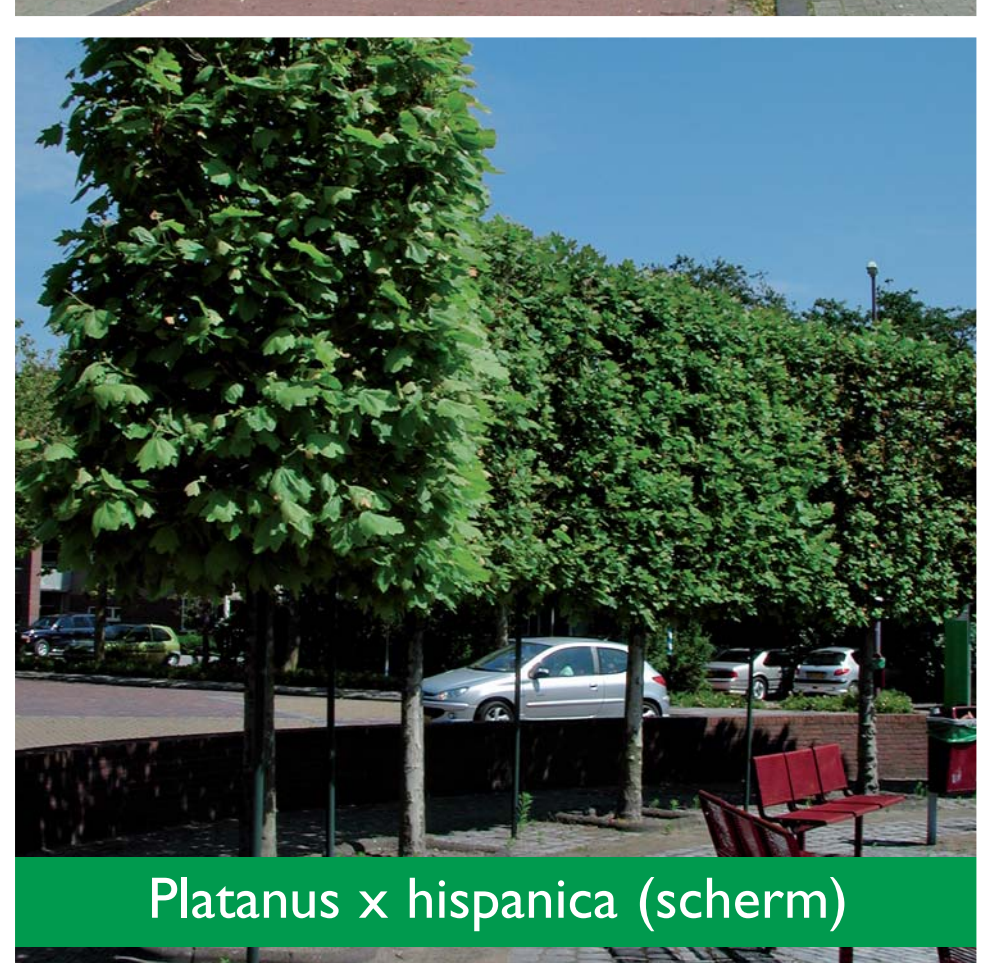

BOOM VAN HET JAAR 2007

Tilia x europaea 'Pallida'

Acer campestre 'Elsrijk' (blokvorm)

Carpinus betulus 'Fastigiata' (cilinder)

Platanus x hispanica (dakvorm)

Acer cappadocicum 'Rubrum' (scherm)

Tilia cordata 'Böhlje' (bijenkorf)

Pyrus calleryana 'Chanticleer' (scherm)

Robinia pseudoacacia 'Bessoniana' (blok)

Platanus x hispanica (scherm)

Bomen in Vormen