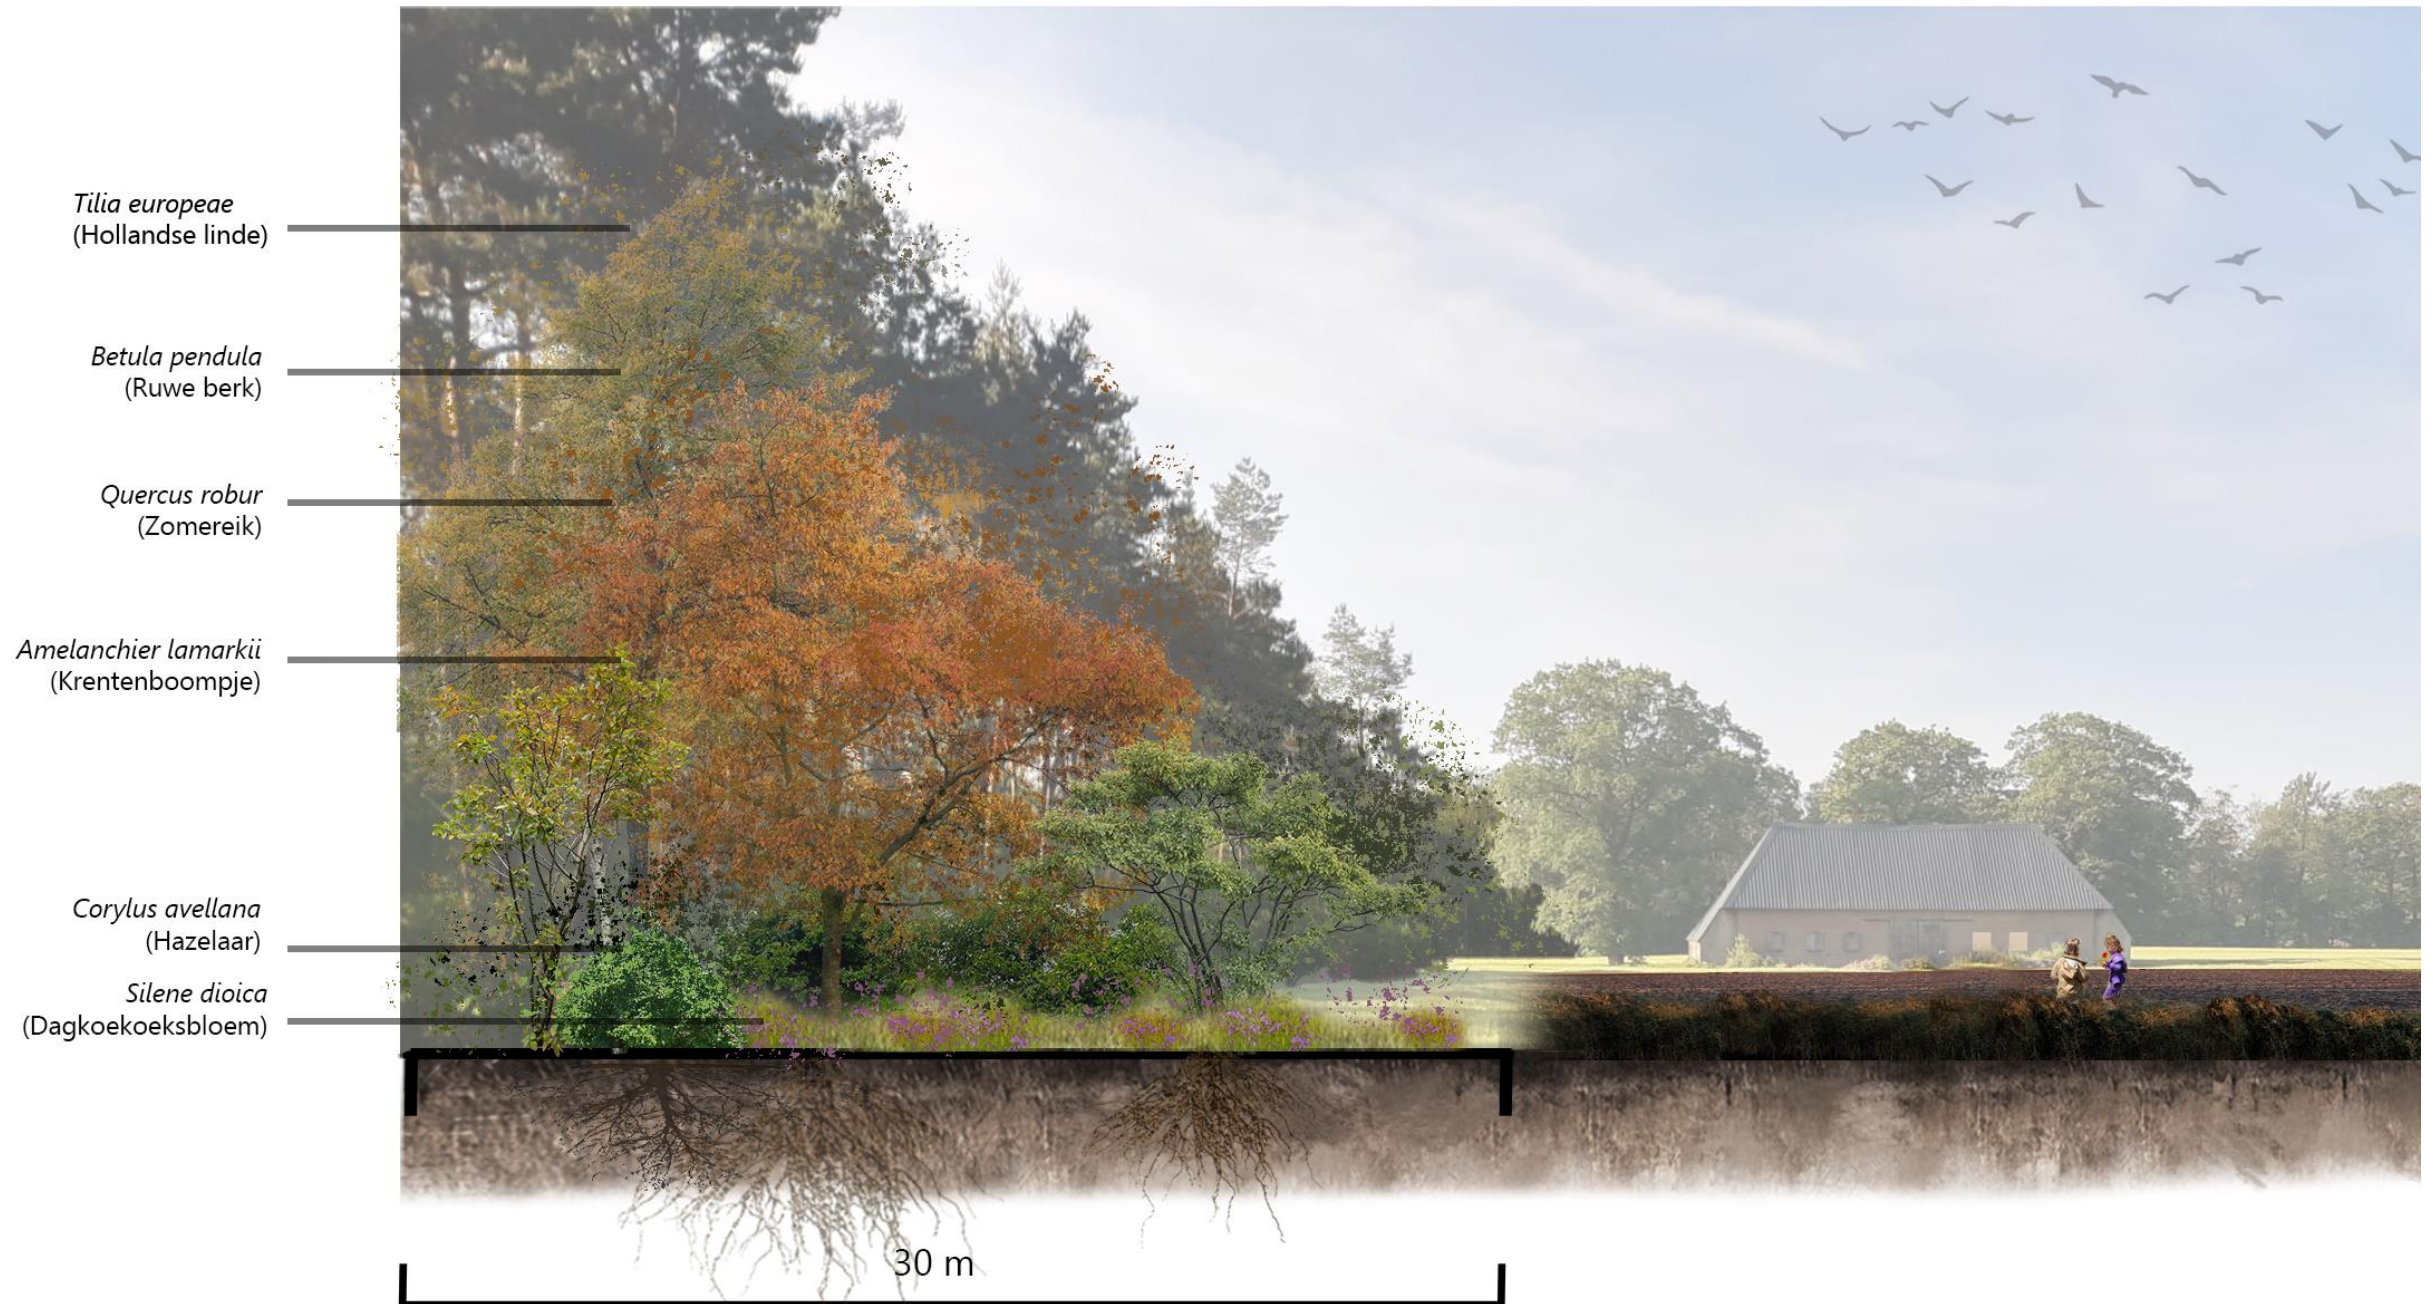

Doorsnede soepele overgang bosrand