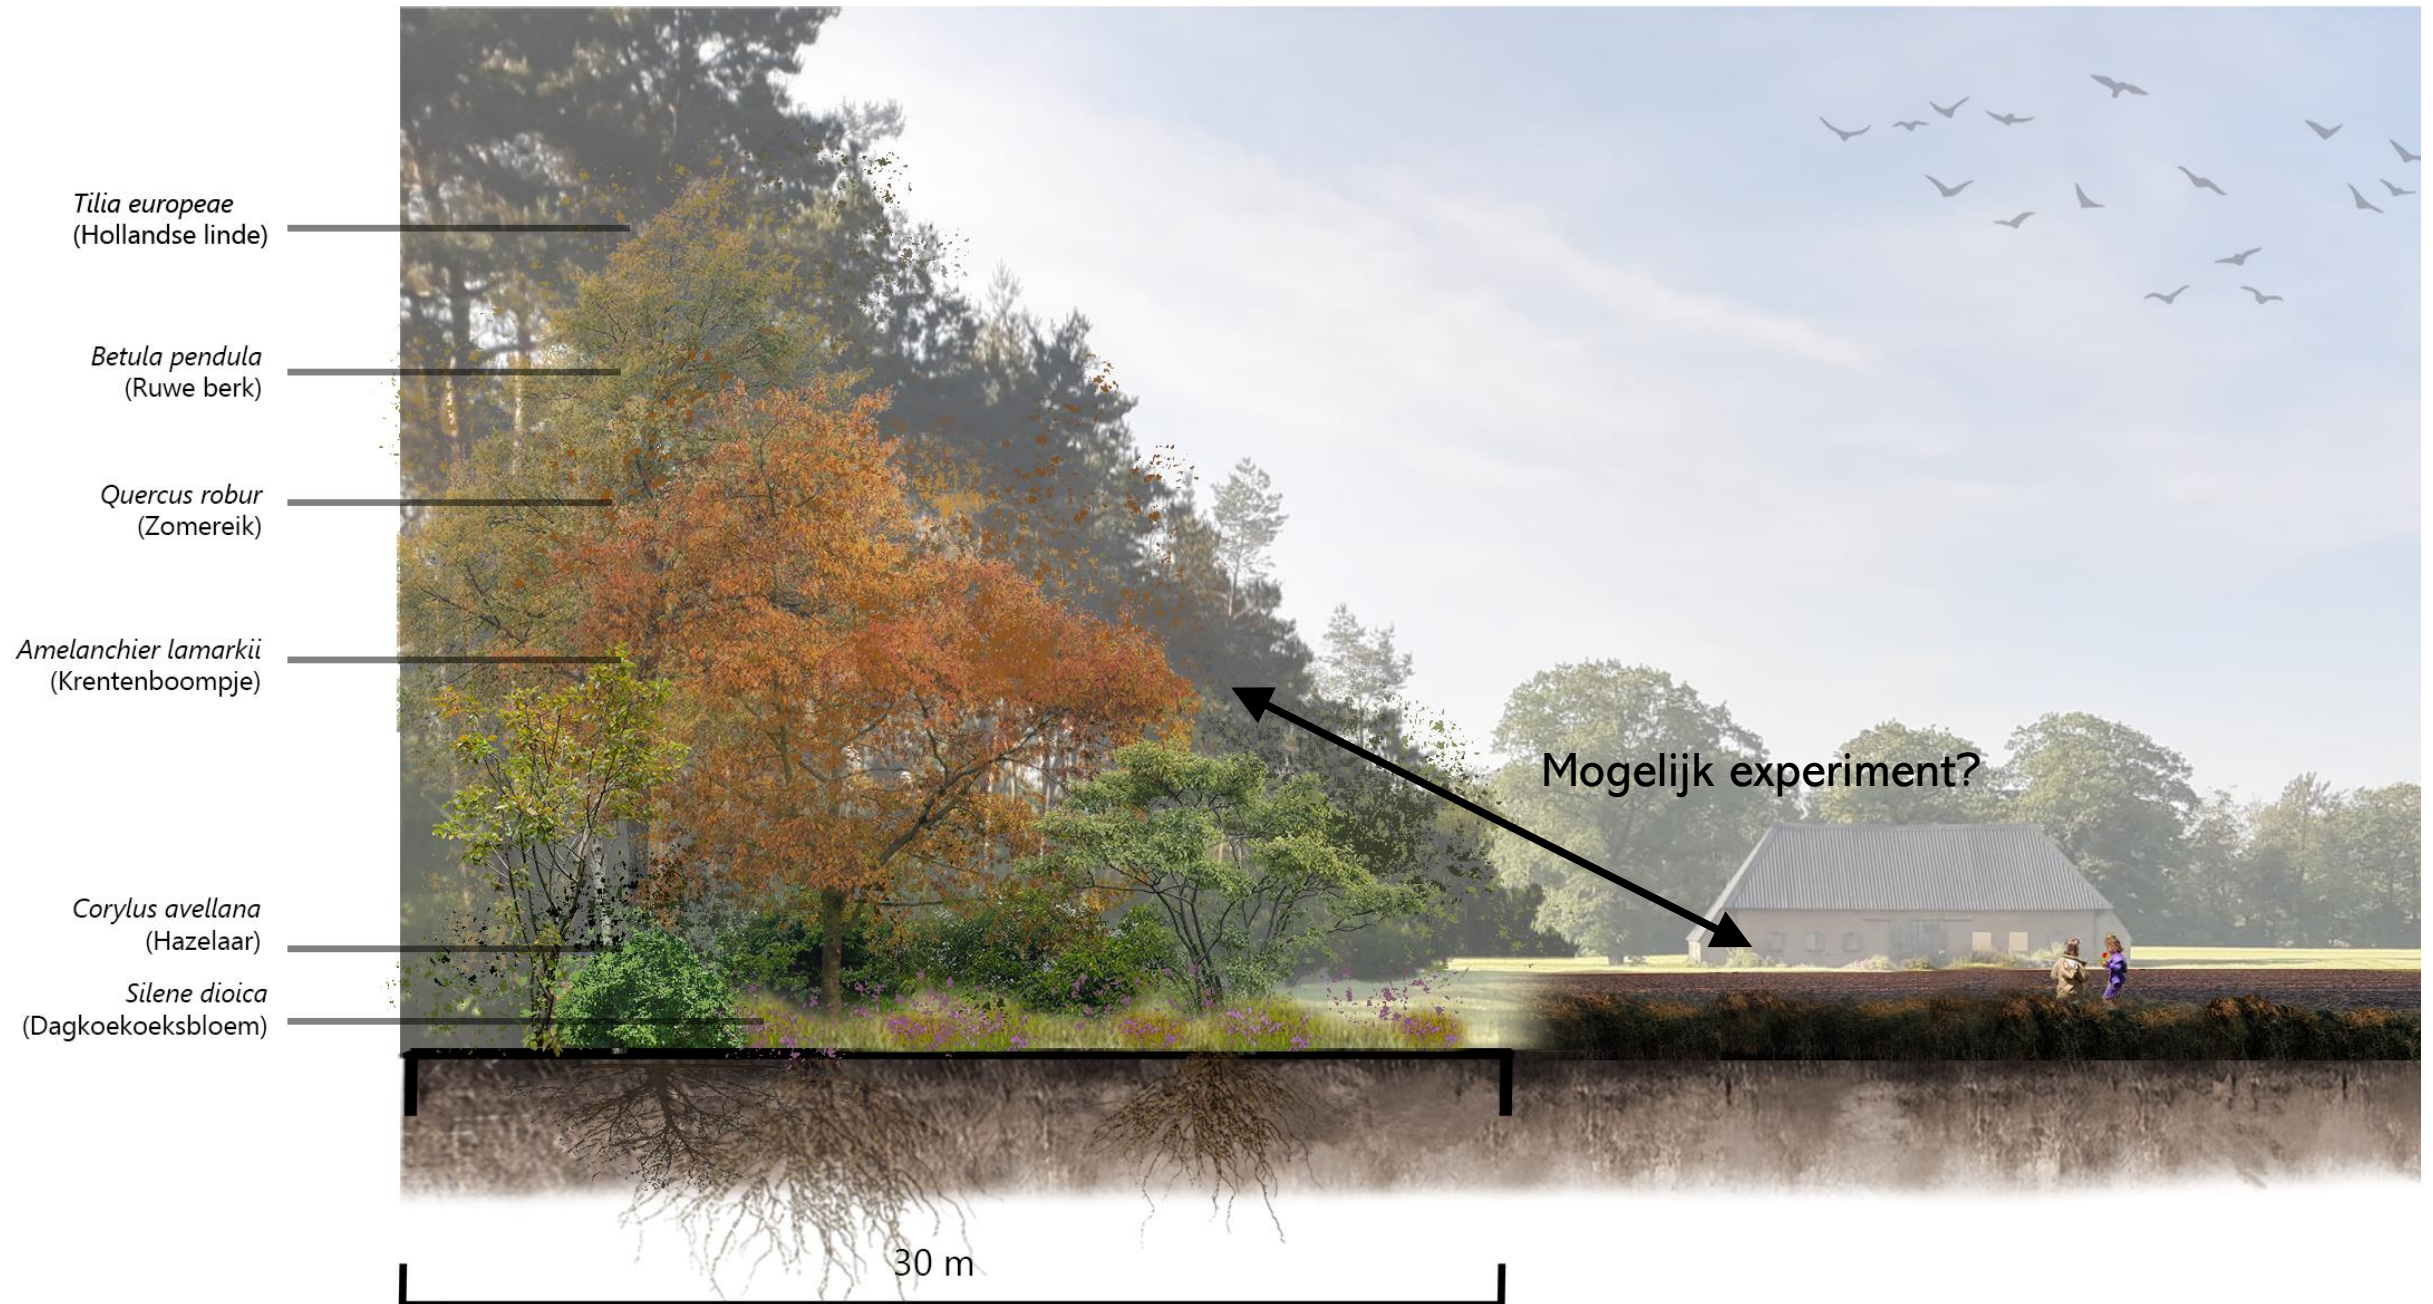

Doorsnede soepele overgang bosrand