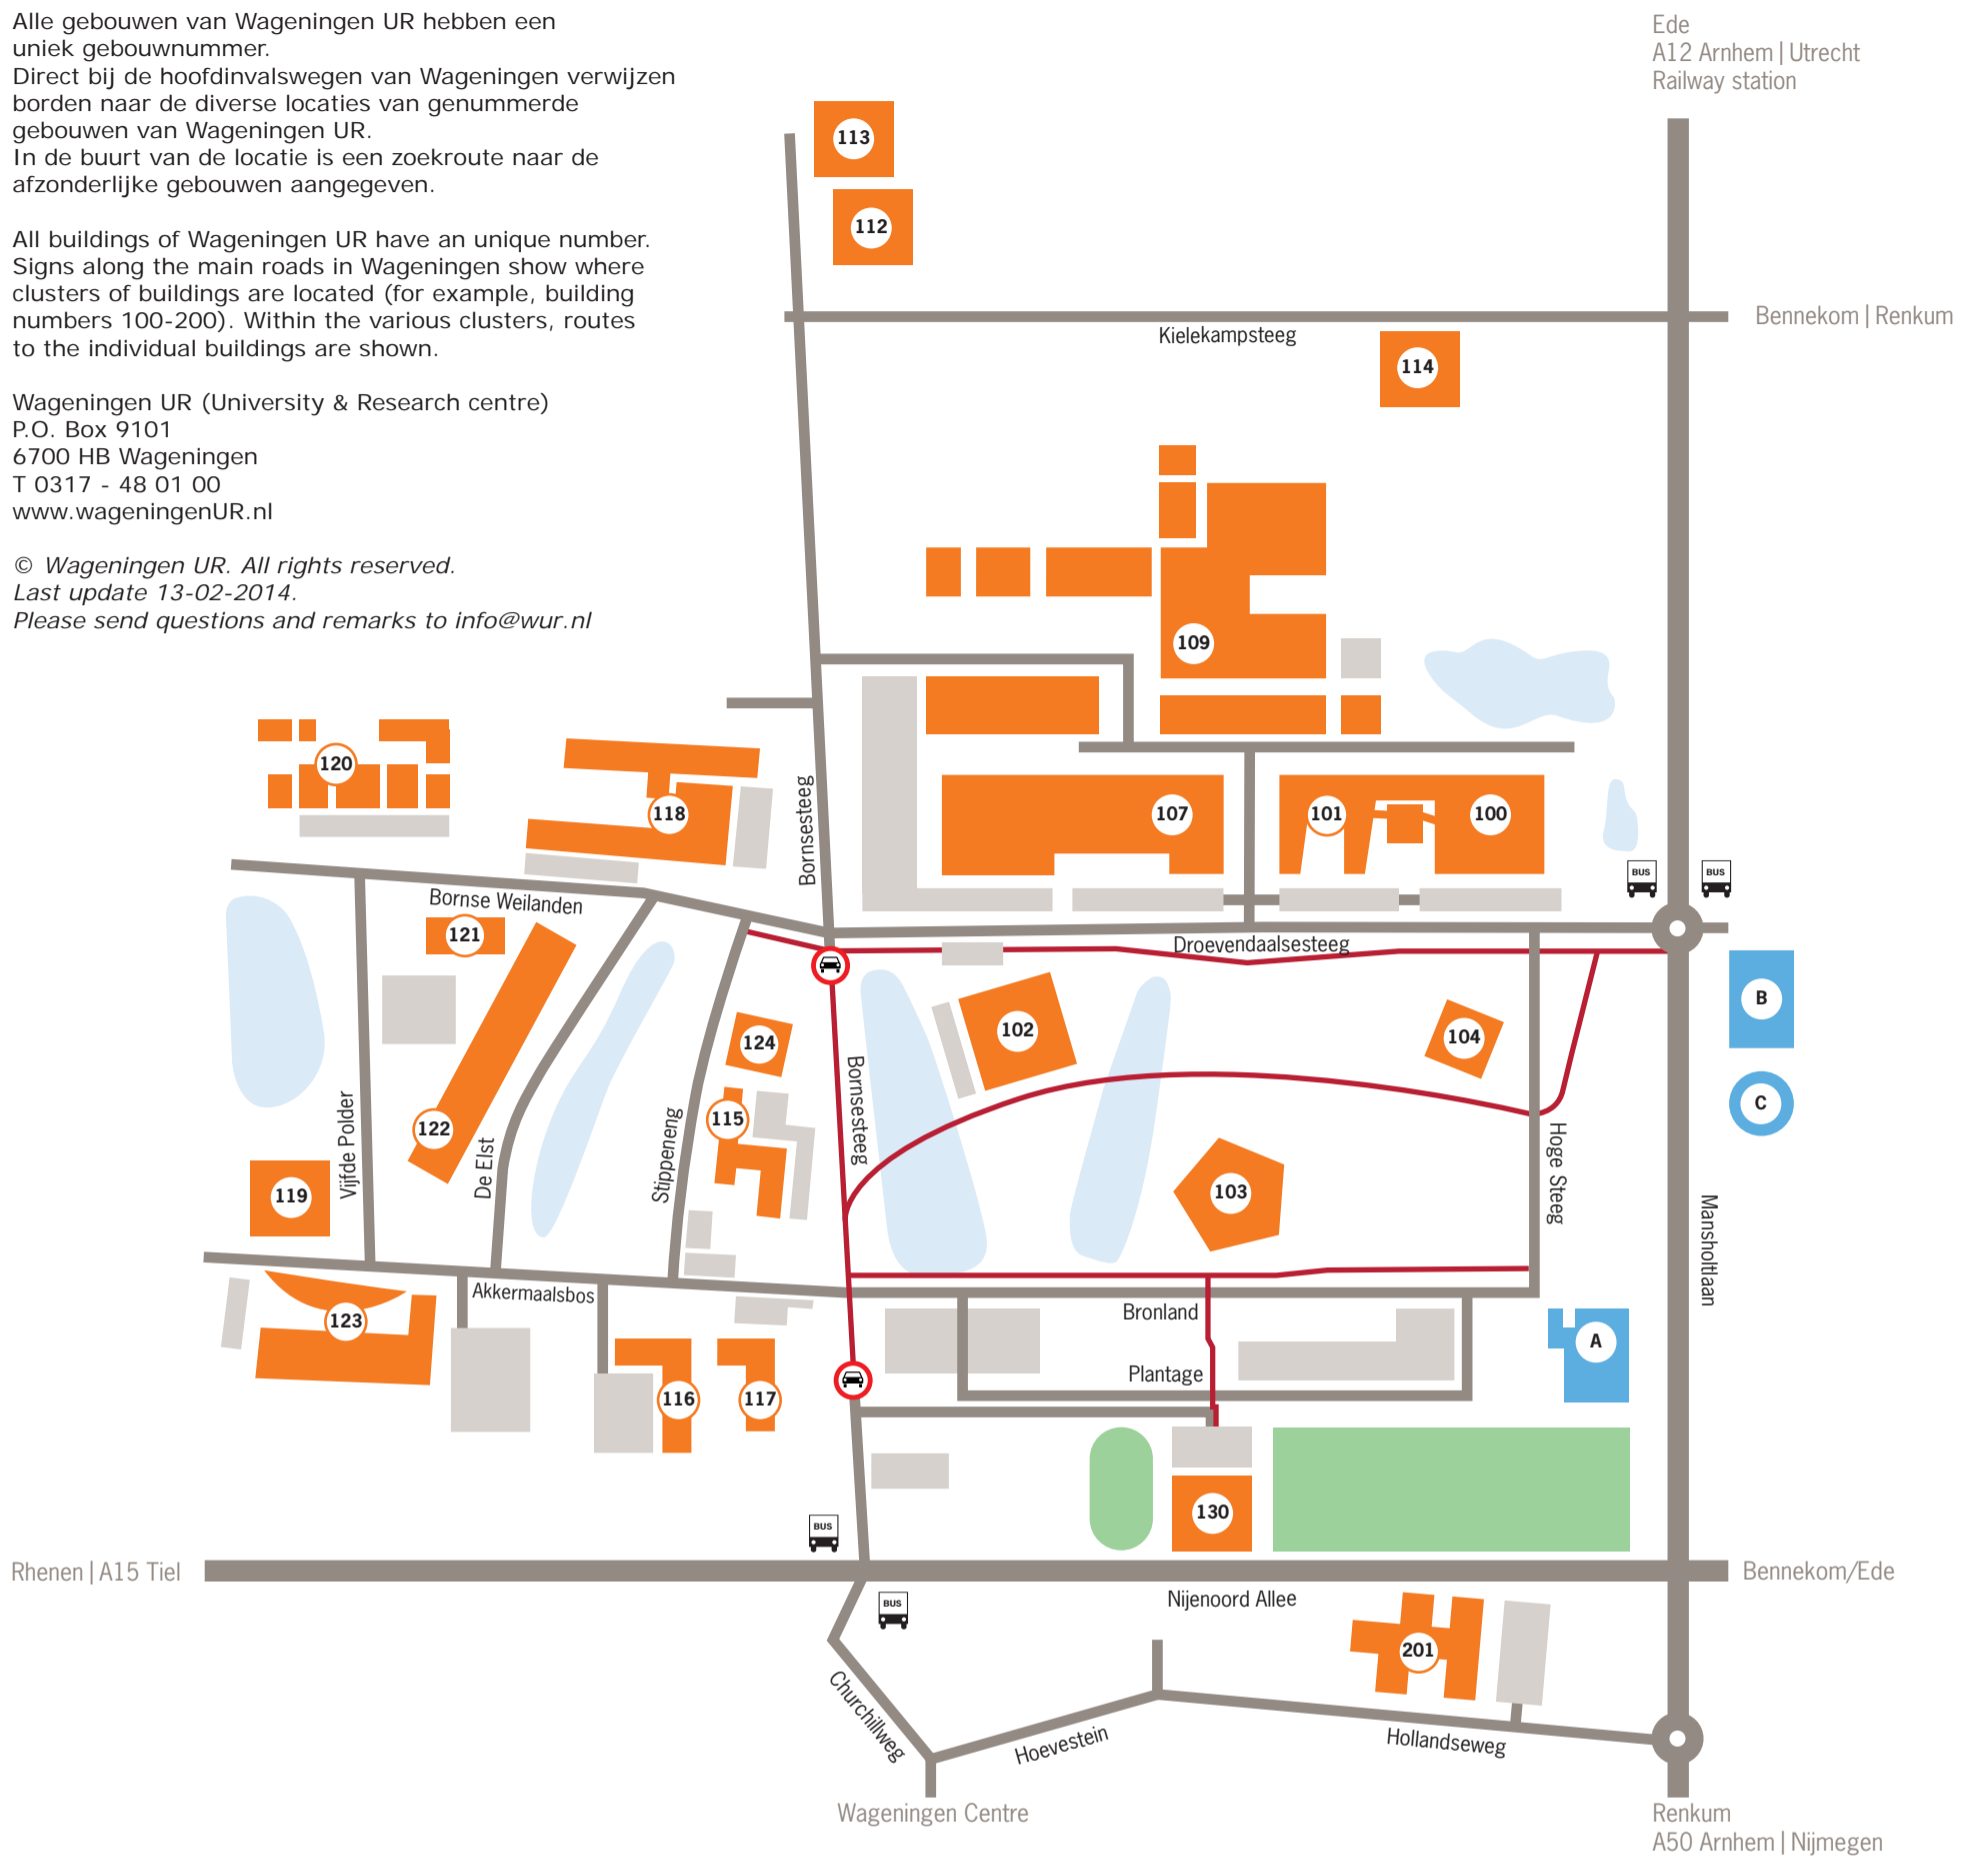

Wageningen UR-route

Alle gebouwen van Wageningen UR hebben een uniek gebouwnummer.
Direct bij de hoofdinvalswegen van Wageningen verwijzen borden naar de diverse locaties van genummerde gebouwen van Wageningen UR.
In de buurt van de locatie is een zoekroute naar de afzonderlijke gebouwen aangegeven.

All buildings of Wageningen UR have an unique number.
Signs along the main roads in Wageningen show where clusters of buildings are located (for example, building numbers 100-200). Within the various clusters, routes to the individual buildings are shown.

Wageningen UR (University & Research centre)
P.O. Box 9101
6700 HB Wageningen
T 0317 - 48 01 00
www.wageningenUR.nl

© Wageningen UR. All rights reserved.
Last update 13-02-2014.
Please send questions and remarks to info@wur.nl

Wageningen UR gebouwen / Wageningen UR Buildings

100 Lumen	Droevendaalsesteeg 48	117 Nexus	Akkermaalsbos 14
101 Gaia	Bornsesteeg 10	118 Axis	Bornse Weilanden 9
102 Forum	Bornsesteeg 16	119 Triton	Vijfde Polder 1
103 Orion	Kielekampsteeg 32	120 Carus	Bornse Weilanden 5
104 Atlas	Stippeneng 2	121 Innovatron	Bornse Weilanden 4
107 Radix	Akkermaalsbos 12	122 Zodiac	De Elst 1
109 Radix Serre, Radix Klima, Radix Agros		123 Vitae	Akkermaalsbos 2
112 Nergena		124 Helix	Stippeneng 4
113 Schoutenhoef		130 Sports Centre de Bongerd (SCB)	Bornsesteeg 2
114 Droevendaal		201 De Leeuwenborch	Hollandseweg 1
115 Futurum/Impulse			
116 Actio			

Gebouwen / terrein niet-Wageningen UR / Non-Wageningen UR Buildings / Terrain:

- A FrieslandCampina
- B NIOO-KNAW
- C Stoas

- Parkeerterrein / Parking area
- Fietspad / Bicycle path
- Buslijn 88 (Valleilijn) / Bus number 88 (Valleilijn)