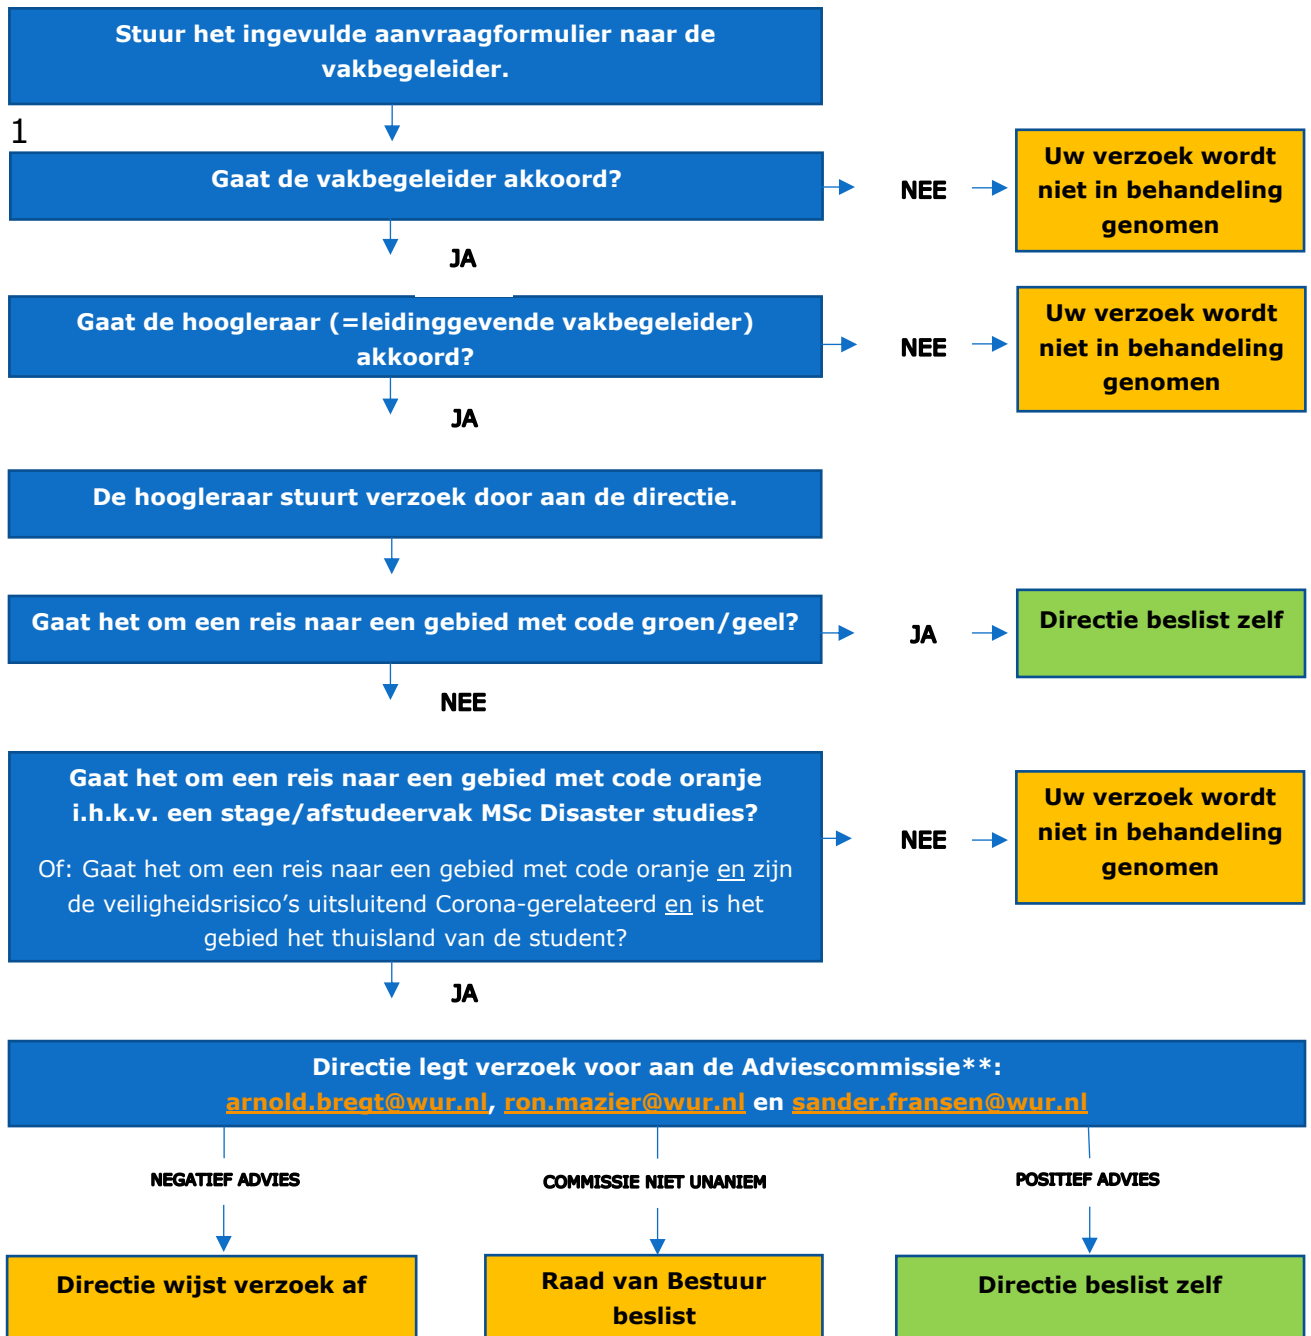

# Processchema – Aanvraag internationale reis student naar (risico)gebieden met code groen/geel/oranje\*

27 November 2020

\*Reizen naar code rood gebieden zijn nooit toegestaan, reizen naar code oranje slechts bij hoge uitzondering. Reizen naar gebieden code geel i.h.k.v. een formeel uitwisselingsprogramma van WUR, zijn impliciet goedgekeurd. Aanvraag niet nodig. Codes Ministerie BuZa.