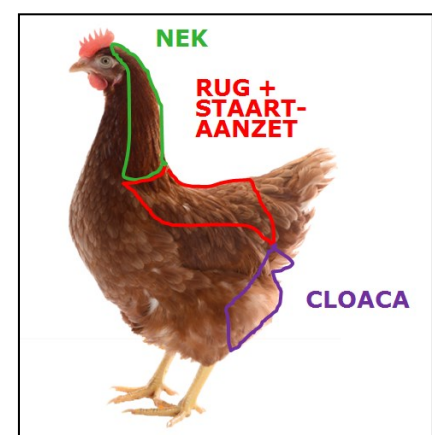

Veerscores - leg

Score	Omschrijving			
0	Geen schade zichtbaar			
1	iets nekruï / iets slijtage	<p>Nek-ruï + Pikkerij?</p> 		
2	lichte schade tot matige schade, maar lichaam nog volledig bedekt met veren, of huid zichtbaar op maximaal 1 plek < 5 cm ² (uitgezonderd nekruï)	<p>Nek-ruï + Pikkerij</p> 		
3	veerschade, huid zichtbaar op 1 plek >5 cm ² , of op meerdere plaatsen (uitgezonderd nekruï)	