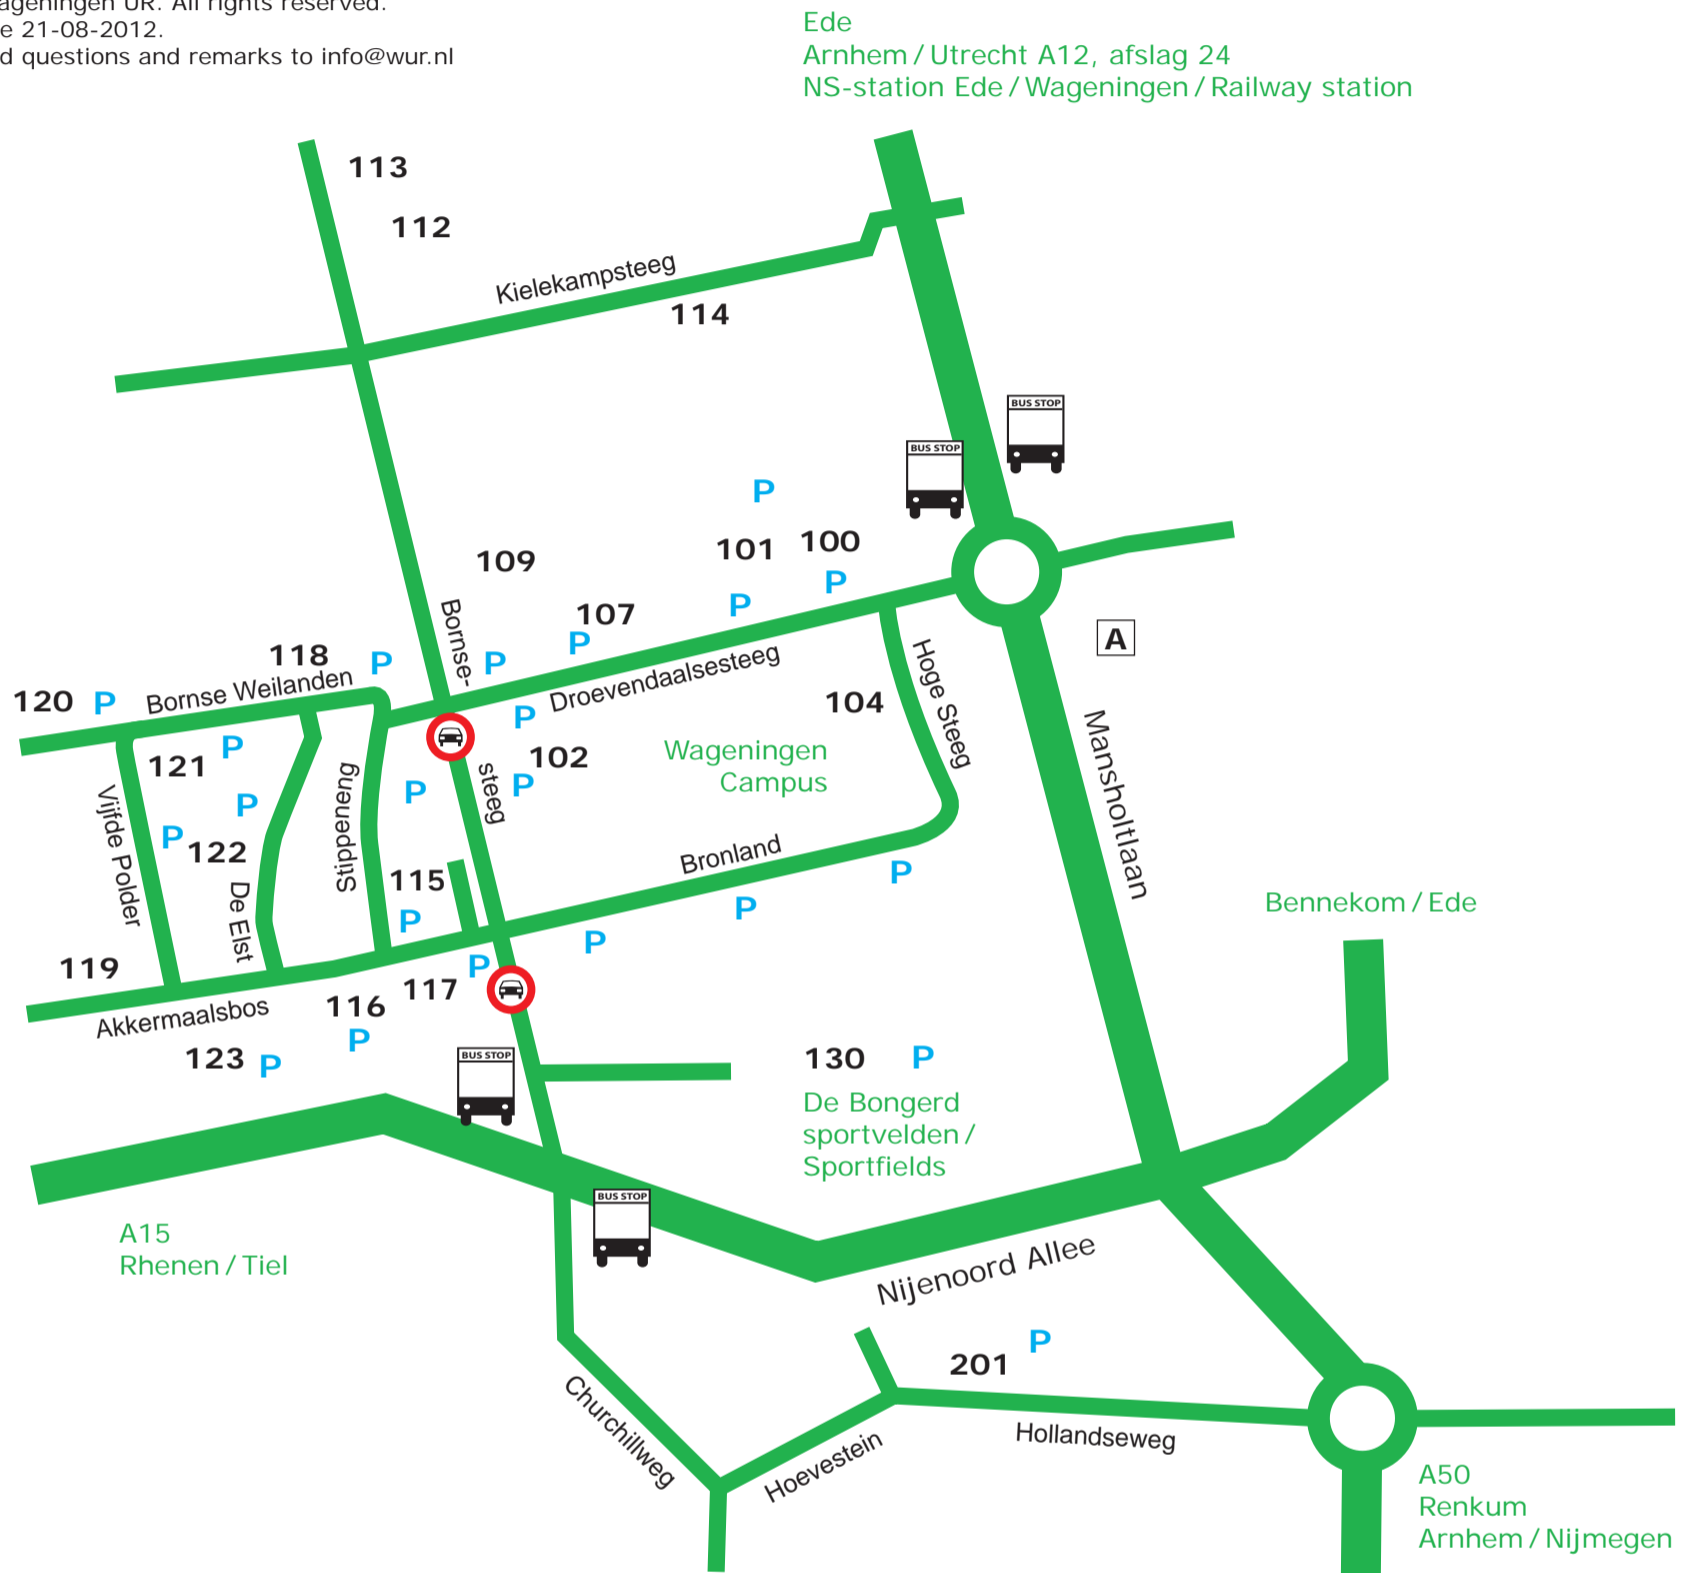

Wageningen UR-route

Alle gebouwen van Wageningen UR hebben een uniek gebouwnummer.
Direct bij de hoofdinvalswegen van Wageningen verwijzen borden naar de diverse locaties van genummerde gebouwen van Wageningen UR.
In de buurt van de locatie is een zoekroute naar de afzonderlijke gebouwen aangegeven.

All buildings of Wageningen UR have an unique number. Signs along the main roads in Wageningen show where clusters of buildings are located (for example, building numbers 100-200).
Within the various clusters, routes to the individual buildings are shown.

Wageningen UR (University & Research centre) / P.O. Box 9101 / 6700 HB
Wageningen / T 0317 - 48 01 00 / www.wur.nl

© 2012 Wageningen UR. All rights reserved.
Last update 21-08-2012.
Please send questions and remarks to info@wur.nl

Wageningen UR gebouwen / Wageningen UR Buildings

100 Lumen	Droevendaalsesteeg 3a	116 Actio	Akkermaalsbos 12
101 Gaia	Droevendaalsesteeg 3	117	Akkermaalsbos 14
102 Forum	Droevendaalsesteeg 2	118 Atrium, Technotron, Turbotron	Bornse Weilanden 9
104 Atlas	Droevendaalsesteeg 4	119 Triton	Vijfde Polder 1
107 Radix	Droevendaalsesteeg 1	120 Carus	Bornse Weilanden 5
109 Radix Serre, Radix Klima, Radix Agros	Bornsesteeg 48	121 Innovatron	Bornse Weilanden 4
112 Nergena	Bornsesteeg 10	122 Zodiac	De Elst 1
113 Schoutenhoef	Bornsesteeg 16	123 Vitae	Akkermaalsbos 2
114 Droevendaal	Kielekampsteeg 32	130 Sports Centre de Bongerd (SCB)	Bornsesteeg 2
115 Futurum	Stippeneng 2	201 De Leeuwenborch	Hollandseweg 1

P Parkeerterrein / Parking area

Buslijn 88 (Valleilijn) / Bus number 88 (Valleilijn)

Gebouwen / terrein niet-Wageningen UR /
Non-Wageningen UR Buildings / Terrain:

A NIOO