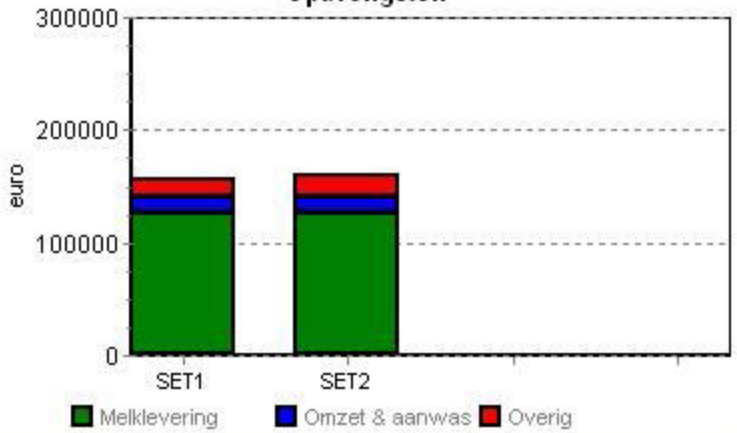

Opbrengsten

Kosten

Saldi en arbeidsopbrengst

Kostprijs per 100 kg melk