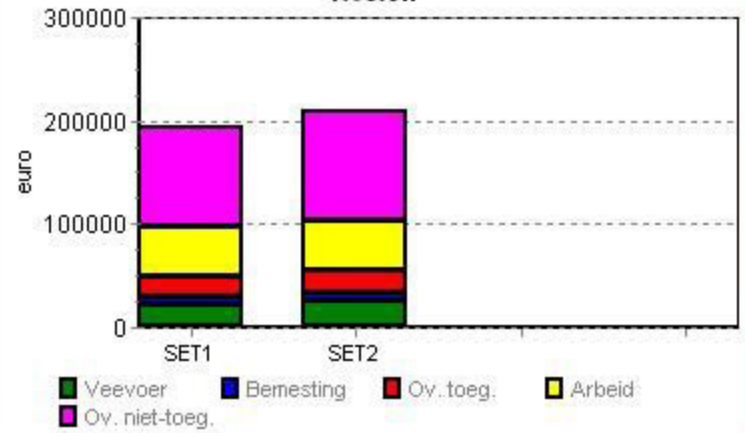

Opbrengsten

Kosten

Saldi en arbeidsopbrengst

Kostprijs per 100 kg melk