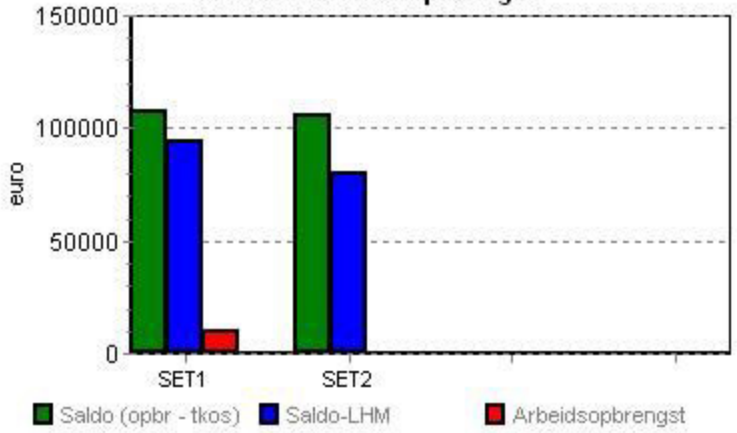

Opbrengsten

Kosten

Saldi en arbeidsopbrengst

Kostprijs per 100 kg melk