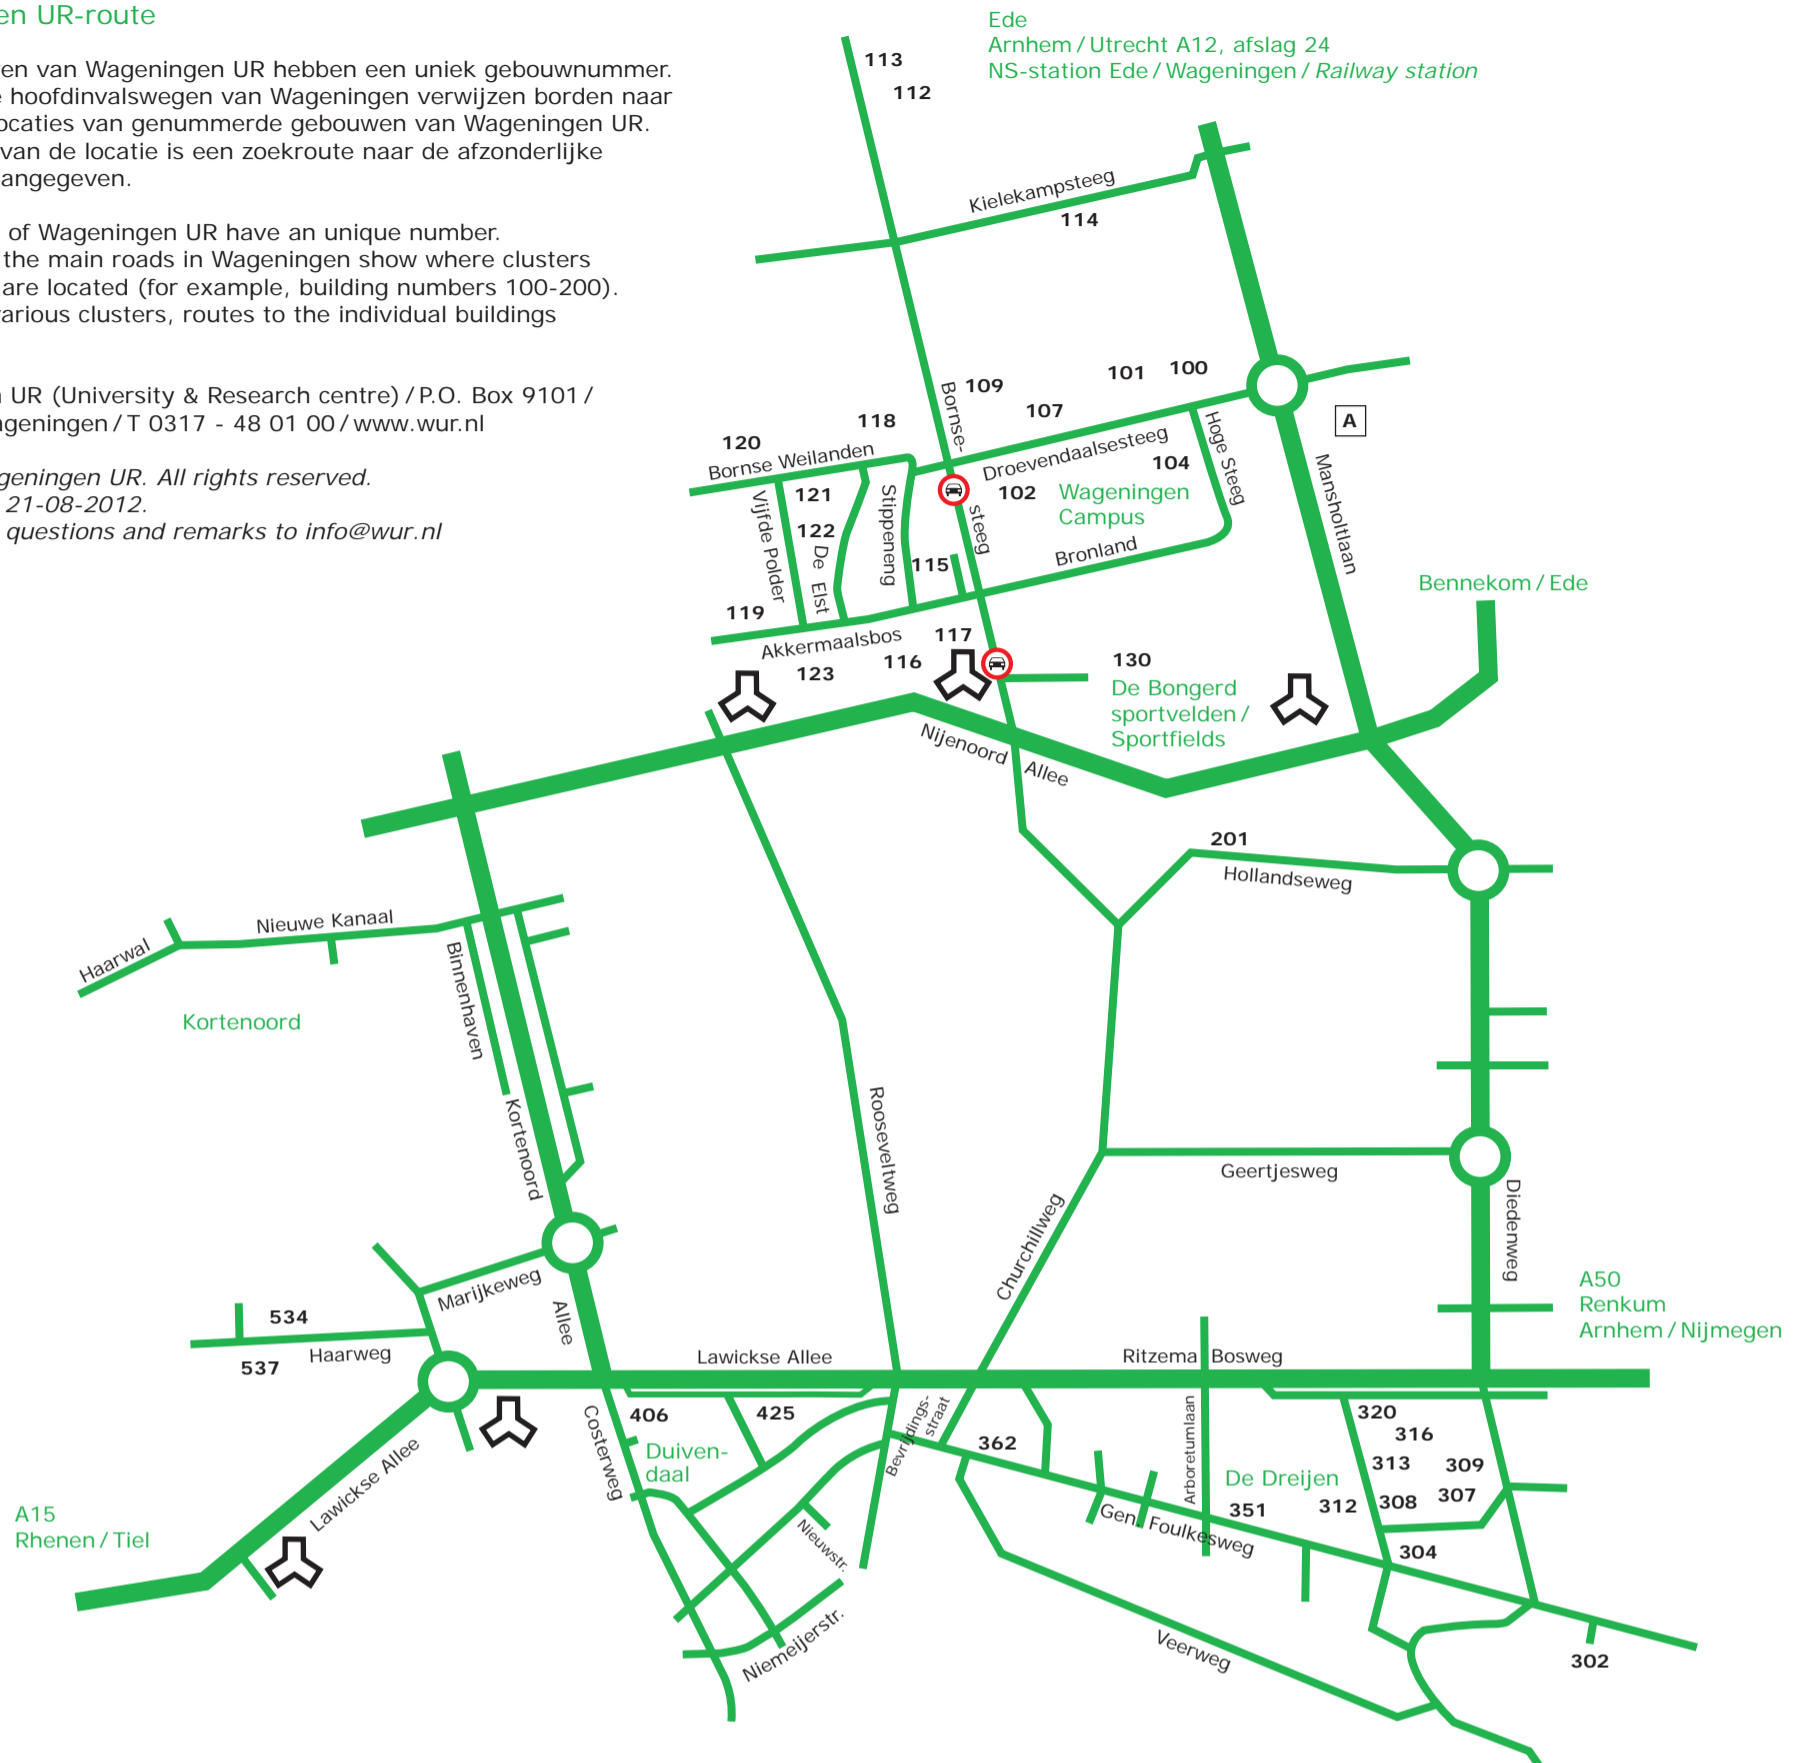

Wageningen UR-route

Alle gebouwen van Wageningen UR hebben een uniek gebouwnummer. Direct bij de hoofdinvalswegen van Wageningen verwijzen borden naar de diverse locaties van genummerde gebouwen van Wageningen UR. In de buurt van de locatie is een zoekroute naar de afzonderlijke gebouwen aangegeven.

All buildings of Wageningen UR have a unique number. Signs along the main roads in Wageningen show where clusters of buildings are located (for example, building numbers 100-200). Within the various clusters, routes to the individual buildings are shown.

Wageningen UR (University & Research centre) / P.O. Box 9101 / 6700 HB Wageningen / T 0317 - 48 01 00 / www.wur.nl

© 2012 Wageningen UR. All rights reserved.
Last update 21-08-2012.
Please send questions and remarks to info@wur.nl

Wageningen UR gebouwen / Wageningen UR Buildings

100 Lumen	Droevendaalsesteeg 3a	308 Wiskundegebouw / Mathematics Building	Dreijenlaan 4
101 Gaia	Droevendaalsesteeg 3	309 Agrotechnion	Bomenweg 4
102 Forum	Droevendaalsesteeg 2	312 Transitorium	Dreijenlaan 3
104 Atlas	Droevendaalsesteeg 4	313 Computechnion	Dreijenplein 2
107 Radix	Droevendaalsesteeg 1	316 Scheikundegebouw / Chemistry Building	Dreijenplein 4, 6, 8, 10
109 Radix Serre, Radix Klima, Radix Agros	Bornsesteeg 48	320 Toxicologie / Toxicology	Tuinlaan 5
112 Nergena	Bornsesteeg 10	351 Herbarium Vadense	
113 Schoutenhoef	Bornsesteeg 16	Botanische Tuin De Dreijen /	
114 Droevendaal	Kielekampsteeg 32	Botanical Garden De Dreijen	Generaal Foulkesweg 37
115 Futurum	Stippeneng 2	362 Aula / Auditorium	Generaal Foulkesweg 1
116 Actio	Akkermaalsbos 12	406 Zuivelhuis (LA13)	Lawickse Allee 13
117	Akkermaalsbos 14	425 Centre for Development Innovation (CDI)	Lawickse Allee 11
118 Atrium, Technotron, Turbotron	Bornse Weilanden 9	534 De Haar (studentenhuisvesting /	
119 Triton	Vijfde Polder 1	Student Housing)	Haarweg 10
120 Carus	Bornse Weilanden 5	537 Studentenhuisvesting / Student Housing	Haarweg 333
121 Innovatron	Bornse Weilanden 4		
122 Zodiac	De Elst 1		
123 Vitae	Akkermaalsbos 2		
130 Sports Centre de Bongerd (SCB)	Bornsesteeg 2		
201 De Leeuwenborch	Hollandseweg 1		
302 Botanische Tuin Belmonte /			
Botanical Garden Belmonte			
304 De Valk	Generaal Foulkesweg 94		
307 Biotechnion	Dreijenlaan 2		
	Bomenweg 2		

Gebouwen / terrein niet-Wageningen UR / Non-Wageningen UR Buildings / Terrain:

- A NIOO
- Sterflat / High rise flat