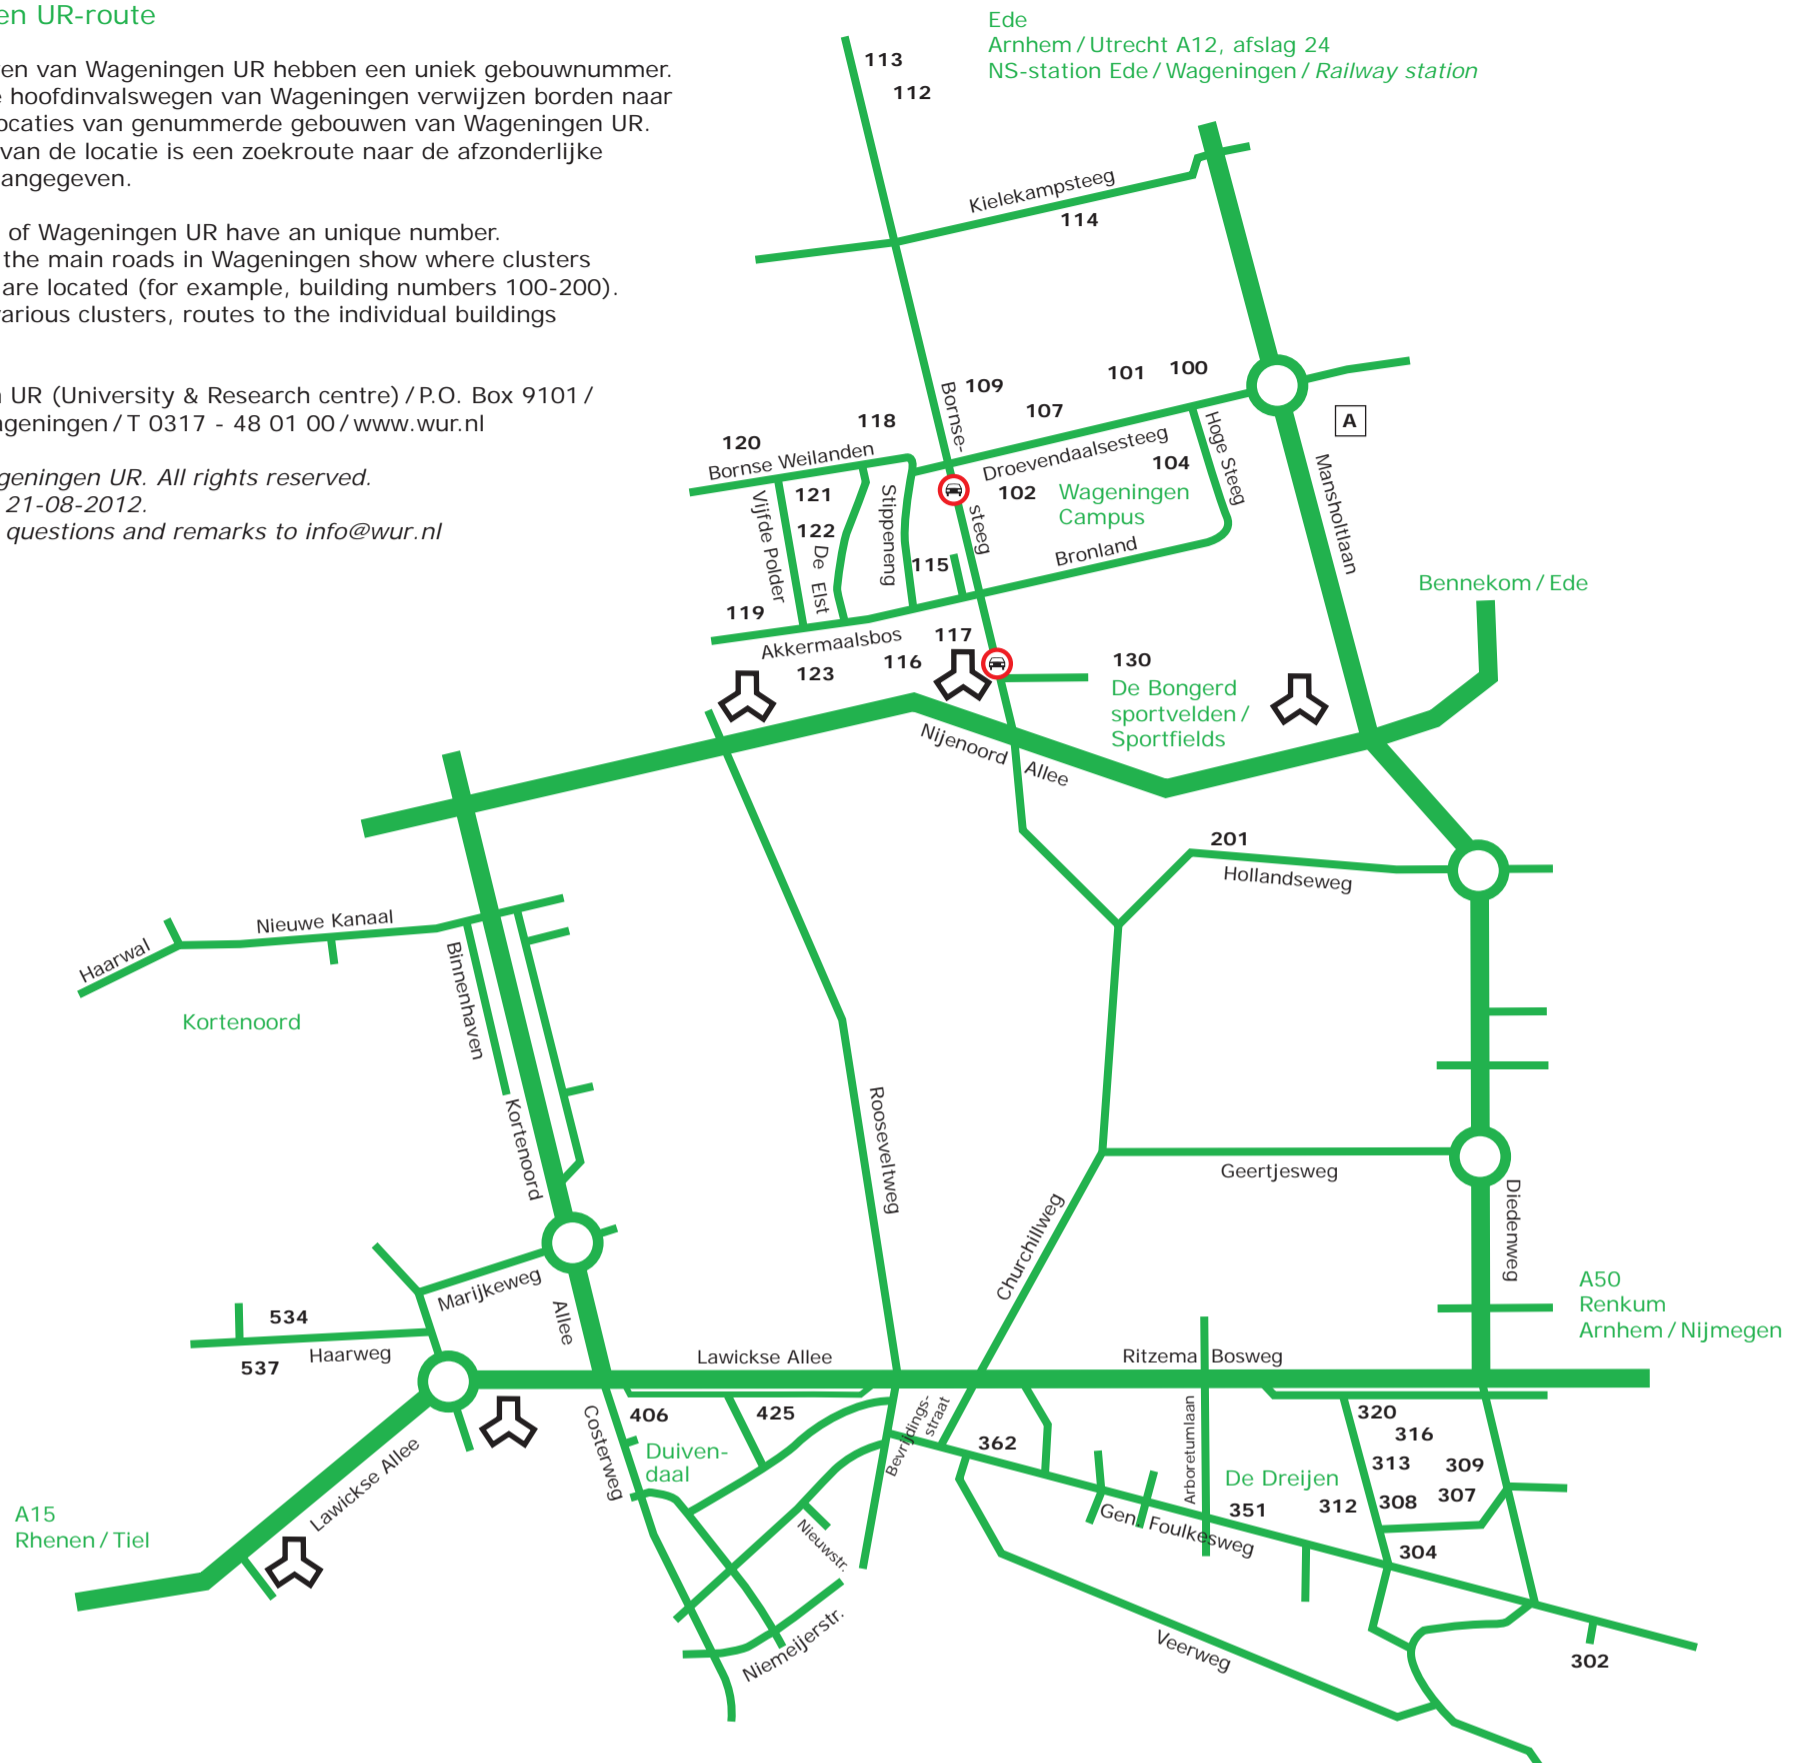

Wageningen UR-route

Alle gebouwen van Wageningen UR hebben een uniek gebouwnummer. Direct bij de hoofdinvalswegen van Wageningen verwijzen borden naar de diverse locaties van genummerde gebouwen van Wageningen UR. In de buurt van de locatie is een zoekroute naar de afzonderlijke gebouwen aangegeven.

All buildings of Wageningen UR have a unique number. Signs along the main roads in Wageningen show where clusters of buildings are located (for example, building numbers 100-200). Within the various clusters, routes to the individual buildings are shown.

Wageningen UR (University & Research centre) / P.O. Box 9101 / 6700 HB Wageningen / T 0317 - 48 01 00 / www.wur.nl

© 2012 Wageningen UR. All rights reserved.
Last update 21-08-2012.
Please send questions and remarks to info@wur.nl

Wageningen UR gebouwen / Wageningen UR Buildings

100 Lumen	Droevendaalsesteeg 3a	308 Wiskundegebouw / Mathematics Building	Dreijenlaan 4
101 Gaia	Droevendaalsesteeg 3	309 Agrotechnion	Bomenweg 4
102 Forum	Droevendaalsesteeg 2	312 Transitorium	Dreijenlaan 3
104 Atlas	Droevendaalsesteeg 4	313 Computechnion	Dreijenplein 2
107 Radix	Droevendaalsesteeg 1	316 Scheikundegebouw / Chemistry Building	Dreijenplein 4, 6, 8, 10
109 Radix Serre, Radix Klima, Radix Agros	Bornsesteeg 48	320 Toxicologie / Toxicology	Tuinlaan 5
112 Nergena	Bornsesteeg 10	351 Herbarium Vadense	
113 Schoutenhoef	Bornsesteeg 16	Botanische Tuin De Dreijen /	
114 Droevendaal	Kielekampsteeg 32	Botanical Garden De Dreijen	Generaal Foulkesweg 37
115 Futurum	Stippeneng 2	362 Aula / Auditorium	Generaal Foulkesweg 1
116 Actio	Akkermaalsbos 12	406 Zuivelhuis (LA13)	Lawickse Allee 13
117	Akkermaalsbos 14	425 Centre for Development Innovation (CDI)	Lawickse Allee 11
118 Atrium, Technotron, Turbotron	Bornse Weilanden 9	534 De Haar (studentenhuisvesting /	
119 Triton	Vijfde Polder 1	Student Housing)	Haarweg 10
120 Carus	Bornse Weilanden 5	537 Studentenhuisvesting / Student Housing	Haarweg 333
121 Innovatron	Bornse Weilanden 4		
122 Zodiac	De Elst 1		
123 Vitae	Akkermaalsbos 2		
130 Sports Centre de Bongerd (SCB)	Bornsesteeg 2		
201 De Leeuwenborch	Hollandseweg 1		
302 Botanische Tuin Belmonte /			
Botanical Garden Belmonte			
304 De Valk	Generaal Foulkesweg 94		
307 Biotechnion	Dreijenlaan 2		
	Bomenweg 2		

Gebouwen / terrein niet-Wageningen UR / Non-Wageningen UR Buildings / Terrain:

- NIOO
- Sterflat / High rise flat